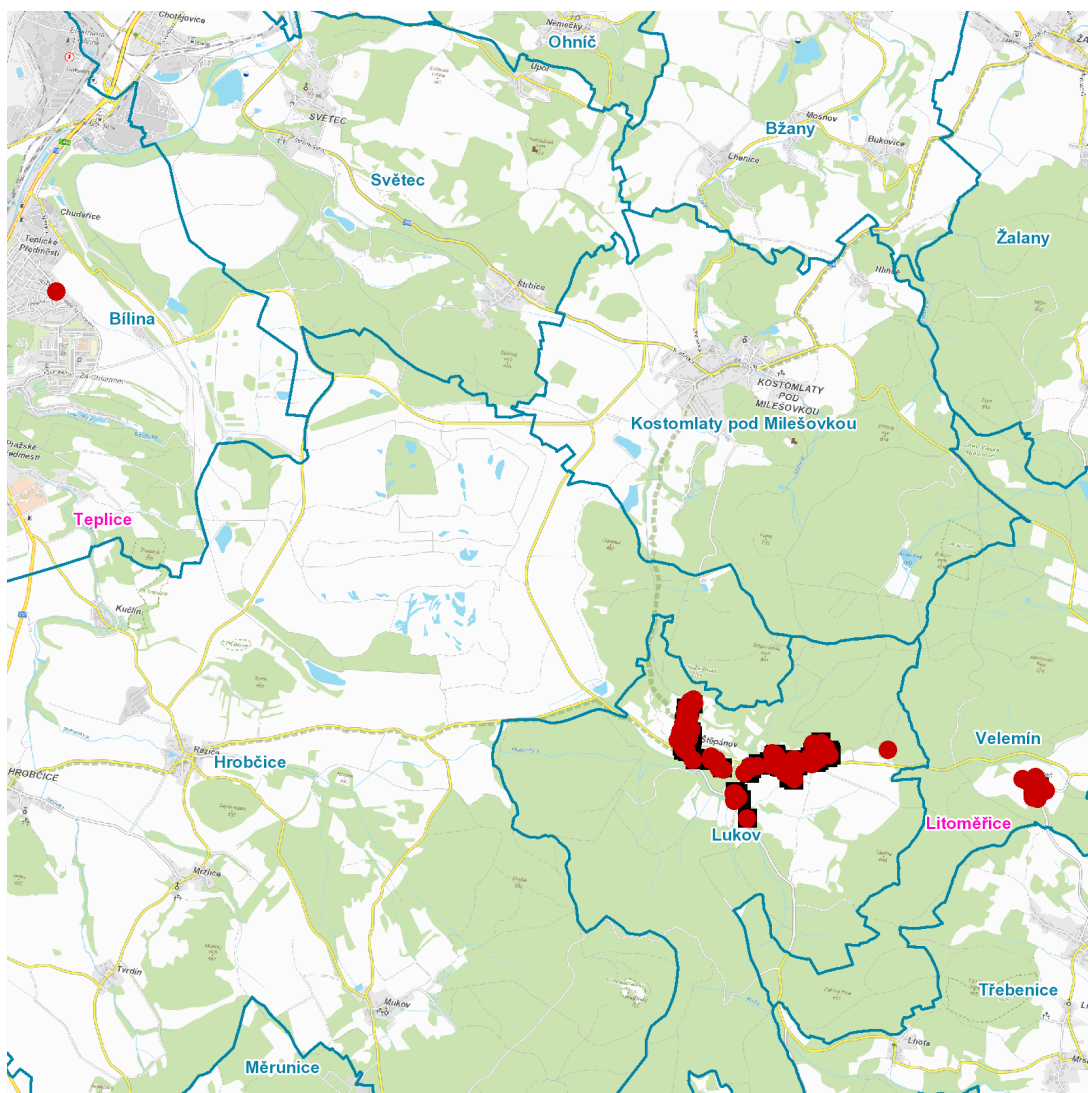

dne **20. 8. 2025** od **7:00** do **18:00** hodin

---

**Plánovaná odstávka zahrnuje tyto lokality:****Bílina (okres Teplice)**

část obce **Teplické Předměstí**  
**Čsl. armády: č. o. 16**

**Lukov (okres Teplice)**

### Orientační mapový podklad odstávkou dotčených lokalit

#### INFORMACE ZASLÁNA

IDDS: qdtb7vx (Město Bílina)  
IDDS: 4s4aqmh (Obec Lukov)  
IDDS: 6vdaqwd (Obec Velemin)