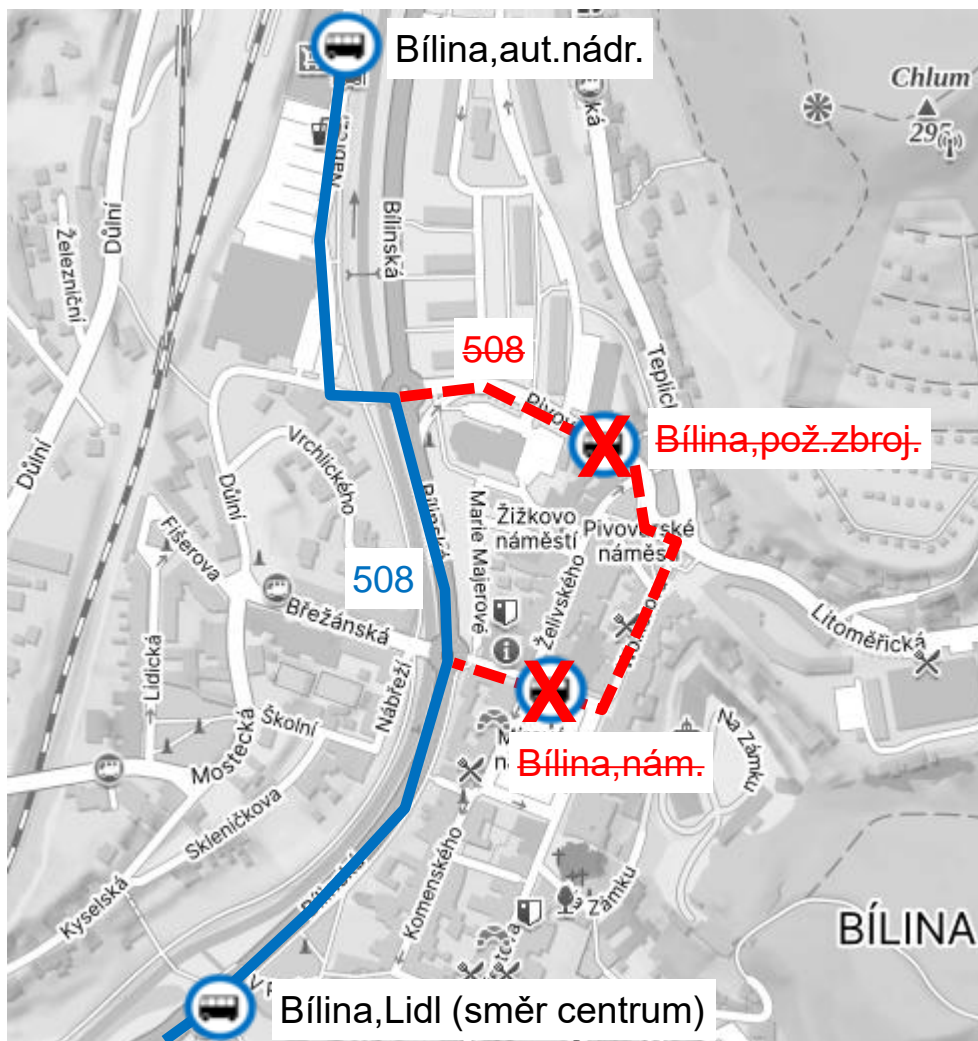

# POZOR, VÝLUKA!

DOPRAVA  
ÚSTECKÉHO  
KRAJE

Informace o mimořádných změnách na linkách DÚK

S PLATNOSTÍ OD:

2. 4. 2024

DO:

2. 8. 2024

## Bílina – uzavírka ulice Wolkerova

JSOU DOTČENY LINKY:

508

NÁHRADNÍ OPATŘENÍ:

Z důvodu úplné uzavírky ulice Wolkerova v Bílině dochází od 2. 4. 2024 do 2. 8. 2024 k výluce autobusové linky 508. Po dobu uzavírky je zrušena obsluha zastávek Bílina,pož.zbroj. a Bílina,nám.