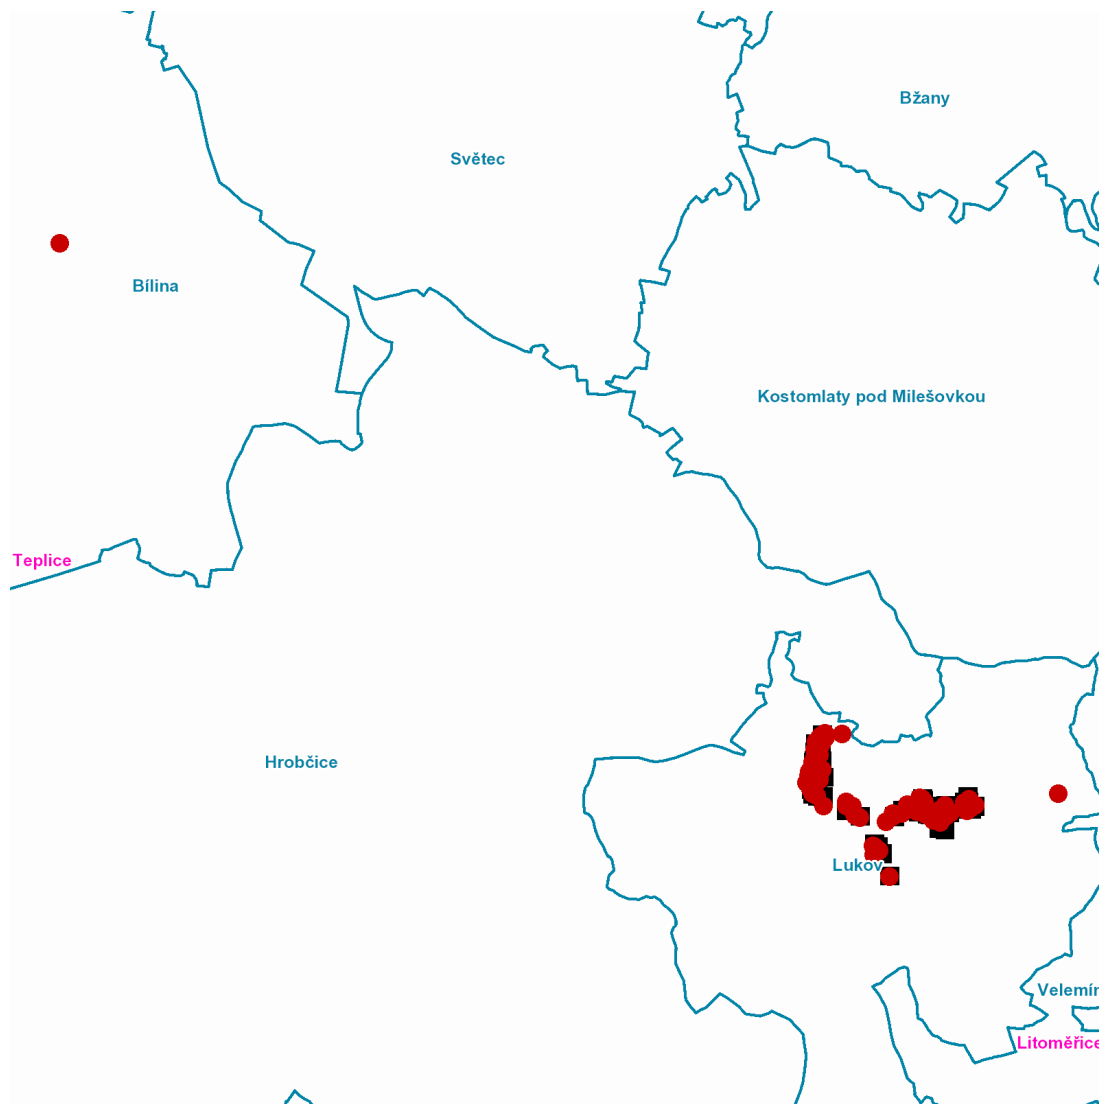

dne **18. 8. 2021** od **7:30** do **13:00** hodin

---

**Plánovaná odstávka zahrnuje tyto lokality:****Bílina (okres Teplice)**

část obce **Teplické Předměstí**  
**Čsl. armády: č. o. 16**

**Lukov (okres Teplice)**

část obce **Lukov**

**č. p.** 2, 3, 4, 6, 7, 8, 9, 11, 12, 13, 14, 16, 19, 20, 21, 23-30, 32-37, 40

**č. ev.** 5, 16, 19, 21, 28, 31, 32, 35, 38, 44, 46

část obce **Štěpánov**

**č. p.** 1, 3-9, 11, 13, 14, 16, 18, 19, 20, 22, 23, 24, 25, 27, 29-33, 48

**dne 18. 8. 2021 od 7:30 do 13:00 hodin****Orientační mapový podklad odstávkou dotčených lokalit****VYSVĚTLIVKY**

- – adresy dotčené odstávkou elektřiny
- – místa připojení k elektrické síti dotčená odstávkou

**INFORMACE ZASLÁNA**

IDDS: qdtb7vx (Město Bílina)

IDDS: 4s4aqmh (Obec Lukov)