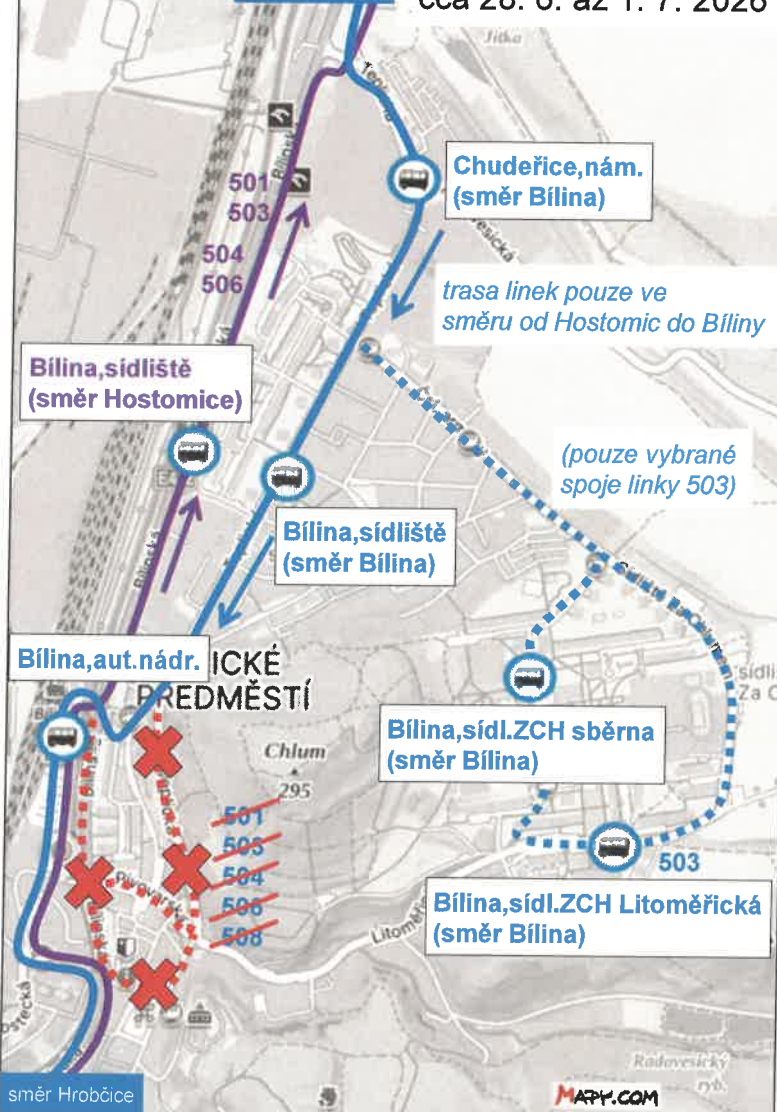

501, 503, 504, 506, 508

NÁHRADNÍ OPATŘENÍ:

Z důvodu opravy silnice I/13 v Bílině dochází od 21. 6. 2026 do konce července 2026 k omezení provozu autobusových linek 501, 503, 504, 506 a 508. Oprava je rozdělena do několika etap, z nichž každá ovlivní dopravu odlišným způsobem. Jelikož avizované termíny jednotlivých uzavírek jsou pouze orientační, nejsou zavedeny výlukové jízdní řády. V opravovaném úseku bude provoz řízen semaforů a lze očekávat zpoždění spojů.

cca 21. 6. až 27. 6. 2026 směr Hostovice

cca 28. 6. až 1. 7. 2026 směr Hostovice

S ohledem na možnost nenadálých změn v termínu výluky doporučujeme sledovat informace na www.dopravauk.cz. V případě dotazů na aktuální polohu autobusů nebo pro zajištění garantovaných přestupních vazeb kontaktujte Centrální dispečink DÚK na tel. č. **475 657 657**.