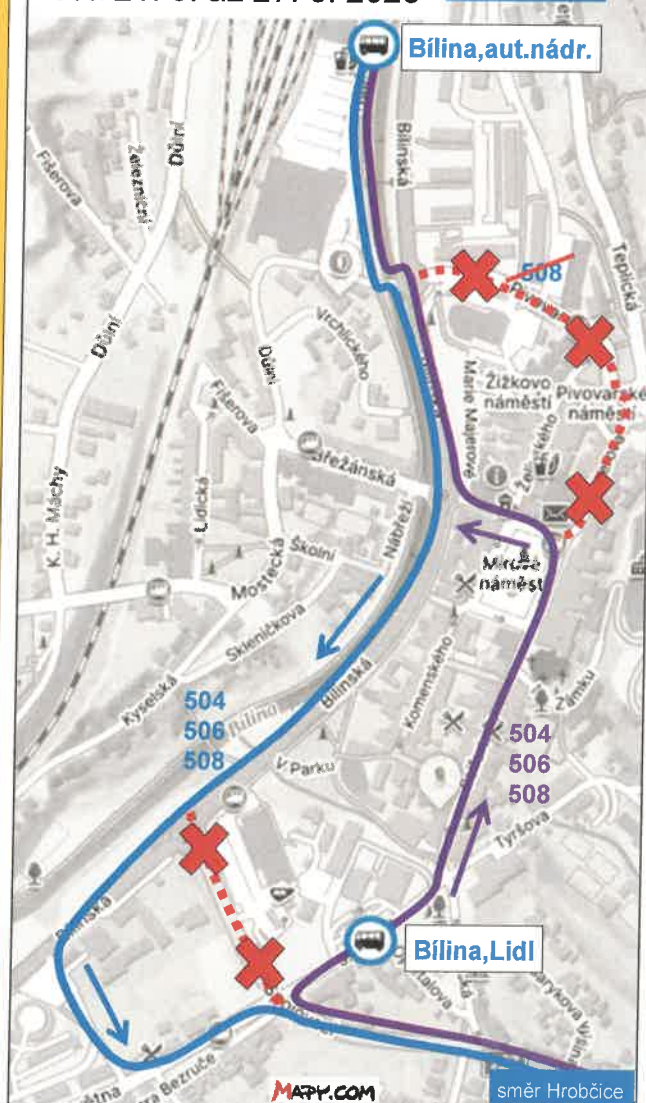

POZOR, VÝLUKA!

Informace o mimořádných změnách na linkách DÚK

S PLATNOSTÍ OD:

21. 6. 2026

DO:

cca 31. 7. 2026

Bílina – oprava silnice I/13

JSOU DOTČENY LINKY:

501, 503, 504, 506, 508

NÁHRADNÍ OPATŘENÍ:

Z důvodu opravy silnice I/13 v Bílině dochází od 21. 6. 2026 do konce července 2026 k omezení provozu autobusových linek 501, 503, 504, 506 a 508. Oprava je rozdělena do několika etap, z nichž každá ovlivní dopravu odlišným způsobem. Jelikož avizované termíny jednotlivých uzavírek jsou pouze orientační, nejsou zavedeny výlukové jízdní řády. V opravovaném úseku bude provoz řízen semaforů a lze očekávat zpoždění spojů.

cca 21. 6. až 27. 6. 2026 směr Hostovice

cca 28. 6. až 1. 7. 2026 směr Hostovice

S ohledem na možnost nenadálých změn v termínu výluky doporučujeme sledovat informace na www.dopravauk.cz. V případě dotazů na aktuální polohu autobusů nebo pro zajištění garantovaných přestupních vazeb kontaktujte Centrální dispečink DÚK na tel. č. **475 657 657**.